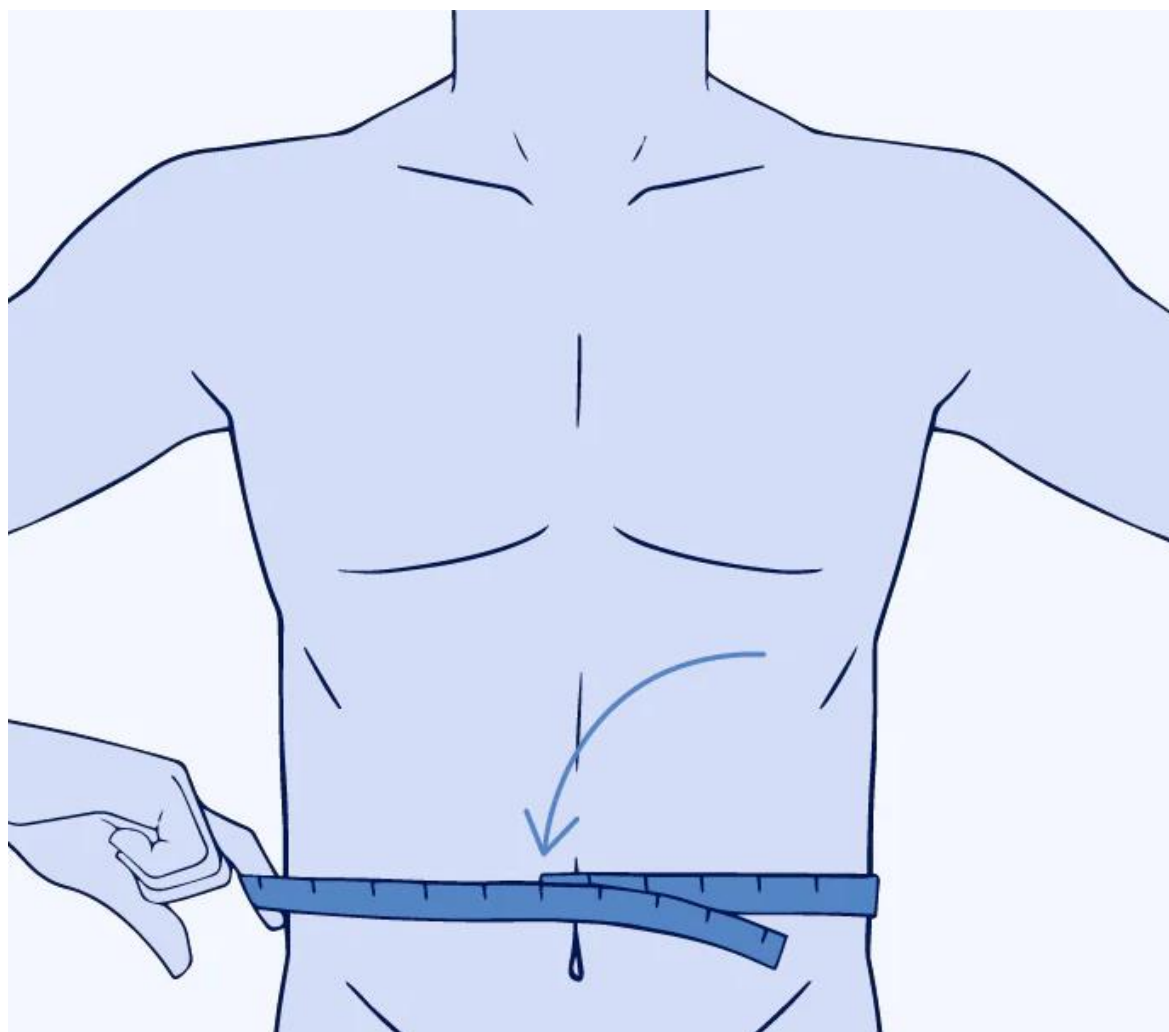

Nordkapp vesevédő mérettáblázat

MÉRET	DERÉK KÖRMÉRET
S	60-70 cm
M	70-80 cm
L	80-95 cm
XL	95-105 cm
XXL	105-115 cm
XXXL	115 -125 cm