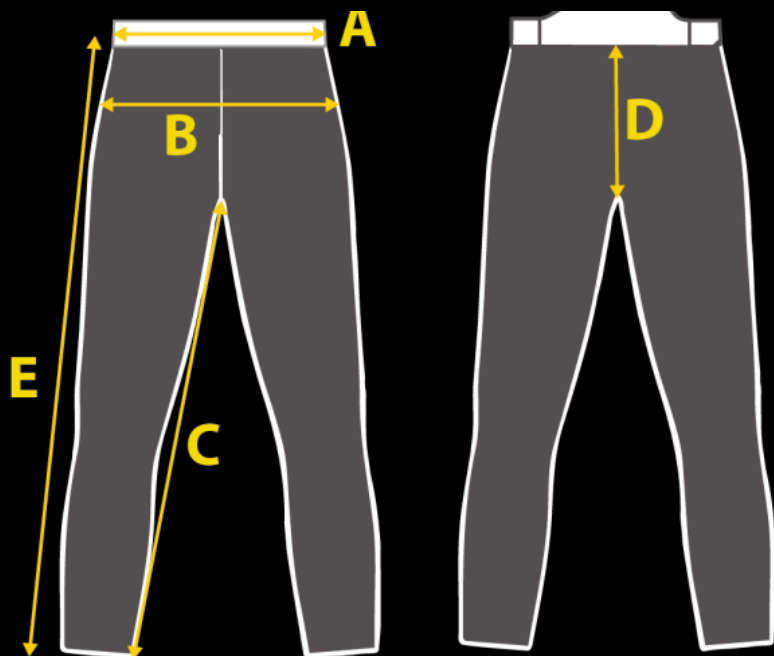

LADY CULLEBRO női nadrág									
CIKKSZÁM: 2064									
MÉRET	26	28	30	32	34	36	36	38	
A Derék cm (1/2)	33,5	36	38,5	41	43,5	46	48,5	51	
B Csípő cm (1/2)	47,5	50	52,5	55	57,5	60	62,5	65	
E Szárhossz	84	84	84	84	84	84	84	84	
D Üllep cm	33,5	34	34,5	35	35,5	36	36,5	37	

LADY ALLSHAPE női nadrág								
CIKKSZÁM: 2063								
MÉRET	26	28	30	32	34	36	38	
A Derék cm (1/2)	33,5	36	38,5	41	43,5	46	48,5	
B Csípő cm (1/2) (Regular)	45	47,5	50	52,5	55	57,5	60	
B Csípő cm (1/2) (Fine)	43	45,5	48	50,5	53	55,5	58	
B Csípő cm (1/2) (Daring)	47,5	50	52,5	55	57,5	60	62,5	
E Szárhossz	79	79	79	79	79	79	79	
D Üllep cm (Regular)	33	33,5	34	34,5	35	35,5	36	
D Üllep cm (Fine)	30	30,5	31	31,5	32	32,5	33	
D Üllep cm (Daring)	33,5	34	34,5	35	35,5	36	36,5	

LADY STRADA női nadrág									
CIKKSZÁM: 2465									
MÉRET	26	28	30	32	34	36	38	40	
A Derék cm (1/2)	33,5	36	38,5	41	43,5	46	48,5	51	
B Csípő cm (1/2)	43,5	46	48,5	51	53,5	56	58,5	61	
E Szárhossz	79	79	79	79	79	79	79	79	
D Üllep cm	32	32,5	33	33,5	34	34,5	35	35,5	

LADY LEGGINGS női nadrág							
CIKKSZÁM: 1968, 2061, 2062							
MÉRET	26	28	30	32	34	36	38
A Derék cm (1/2)	34,5	37	39,5	42	44,5	47	49,5
B Csípő cm (1/2)	43	45,5	48	50,5	53	55,5	58
E Szárhossz	76	76	76	76	76	76	76
D Üllep cm	39	39,5	40	40,5	41	41,5	42

LADY LEGGINGS LONG női nadrág							
CIKKSZÁM: 1968							
MÉRET	26	28	30	32	34	36	38
A Derék cm (1/2)	34,5	37	39,5	42	44,5	47	49,5
B Csípő cm (1/2)	43	45,5	48	50,5	53	55,5	58
E Szárhossz	81	81	81	81	81	81	81
D Üllep cm	39	39,5	40	40,5	41	41,5	42

LADY SKINTEC női nadrág						
CIKKSZÁM: 2161						
MÉRET	XS	S	M	L	XL	2XL
A Derék(1/2)	29-36	31-38	33-40	35-42	37-45	39-47
E Szárhossz	70	71	72	73	74	75

Mérési útmutató