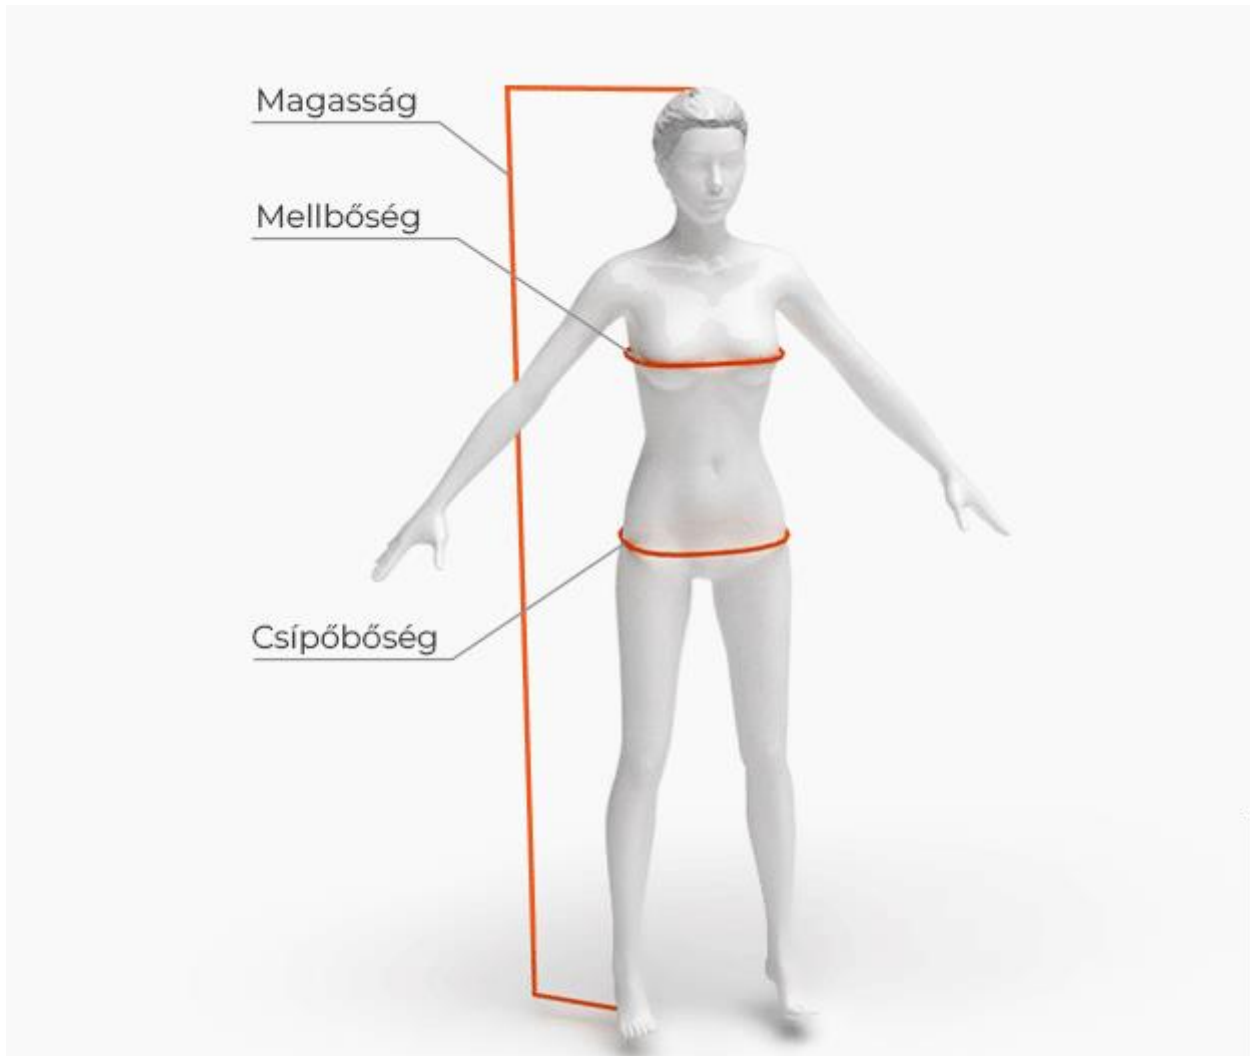

## Férfi Méretek

	<b>S</b>	<b>M</b>	<b>L</b>	<b>XL</b>	<b>XXL</b>
<b>Magasság cm</b>	164-170	170-176	174-182	182-188	188-194
<b>Mellbőség cm</b>	84-88	88-94	94-100	100-106	106-112
<b>Derékbőség cm</b>	74-80	80-86	86-92	92-98	98-104

## Női Méretek

	<b>XS</b>	<b>S</b>	<b>M</b>	<b>L</b>	<b>XL</b>
<b>Magasság cm</b>	154-160	158-164	162-168	166-172	170-176
<b>Mellbőség cm</b>	82-88	88-92	92-96	96-102	102-108
<b>Csípőbőség cm</b>	88-92	92-96	96-100	100-104	104-108

## Uniszex Méretek

	<b>XS</b>	<b>S</b>	<b>M</b>	<b>L</b>	<b>XL</b>	<b>XXL</b>
<b>Magasság cm</b>	154-164	158-170	162-176	166-182	170-188	174-194
<b>Mellbőség cm</b>	82-88	84-92	88-94	94-100	100-108	108-114
<b>Derékbőség cm</b>	58-74	64-80	70-86	76-92	82-98	88-104
<b>Csípőbőség cm</b>	88-94	88-96	94-100	100-106	106-112	112-118

## Sapka / maszk / csősál / fejpánt méretek

	<b>XS</b>	<b>S/M</b>	<b>L/XL</b>
<b>Fej kerülete cm</b>	47-52	52-57	57-62