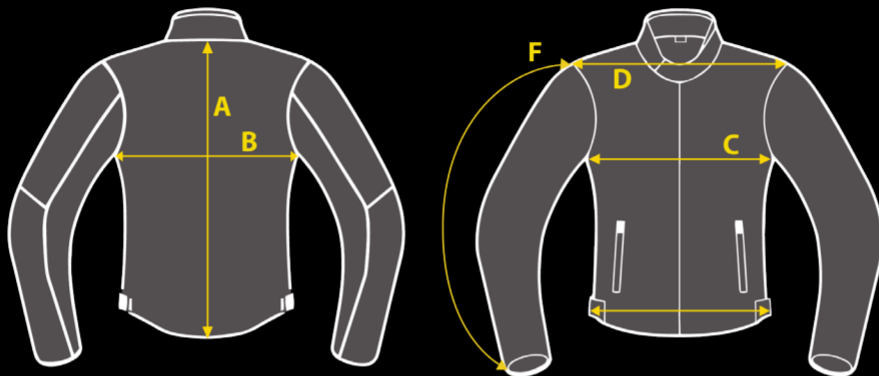

Férfi kabátok

A méretek centiméterben vannak megadva.

ALL RIDE TECH-AIR férfi dzseki							
CIKKSZÁM: 2092							
MÉRET	S	M	L	XL	2XL	3XL	4XL
A Háthossz cm	65	67	69	71	73	75	75
B Hátszélesség cm	57	59	61	64	67	70	73
C Mellszélesség cm	57	59	61	64	67	70	73
E Csípőszélesség cm	52	54	56	59	62	65	68

ALL RIDE SUMMER TECH-AIR férfi dzseki							
CIKKSZÁM: 2093							
MÉRET	S	M	L	XL	2XL	3XL	4XL
A Háthossz cm	63	65	67	69	71	73	75
B Hátszélesség cm	55	57	59	61	64	67	70
C Mellszélesség cm	55	57	59	61	64	67	70
E Csípőszélesség cm	50	52	54	56	59	62	65

ACID SCRAMBLER férfi dzseki							
CIKKSZÁM: 964							
MÉRET	S	M	L	XL	XXL	3XL	4XL
A Háthossz cm	68	69	70	71	72	73	74
B Hátszélesség cm	45	46	47	48	49	50	51
C Mellszélesség cm	42	43	44	45	46	47	48
D Vállszélesség cm	50	51	52	53	54	55	56
E Csípőszélesség cm	50	52	54	56	58	60	62

RODER TECH-AIR férfi dzseki							
CIKKSZÁM: 2096							
MÉRET	S	M	L	XL	2XL	3XL	4XL
A Háthossz cm	74	75	76	77	78	79	80
B Hátszélesség cm	57	59	61	63	66	69	72
C Mellszélesség cm	57	59	61	63	66	69	72
E Csípőszélesség cm	57	59	61	63	66	69	72