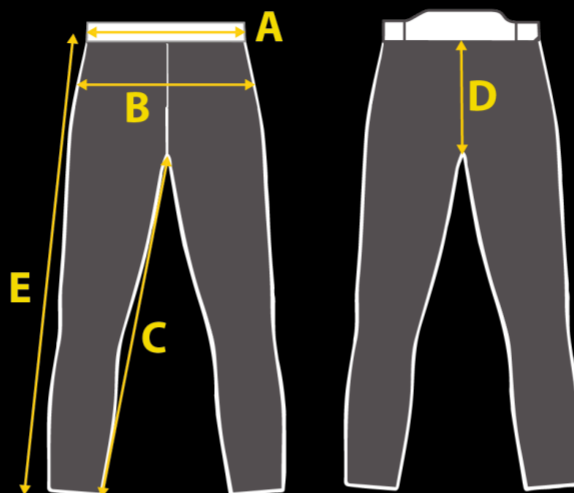

## Férfi nadrágok

A méretek centiméterben vannak megadva.

TON-UP 2.0 férfi nadrág									
CIKKSZÁM: 2468									
MÉRET	30	32	34	36	38	40	42	44	
A Derék cm	82	88	93	95	98	104	108	114	
B Csípő cm (1/2)	92	96	103	106	109	116	118	124	
C Szárhossz (regular)	82	82	82	82	82	82	82	82	
C Szárhossz(hosszított)	89	89	89	89	89	89	89	89	
D Üllep cm	34	35	36	36	37	38	38	40	